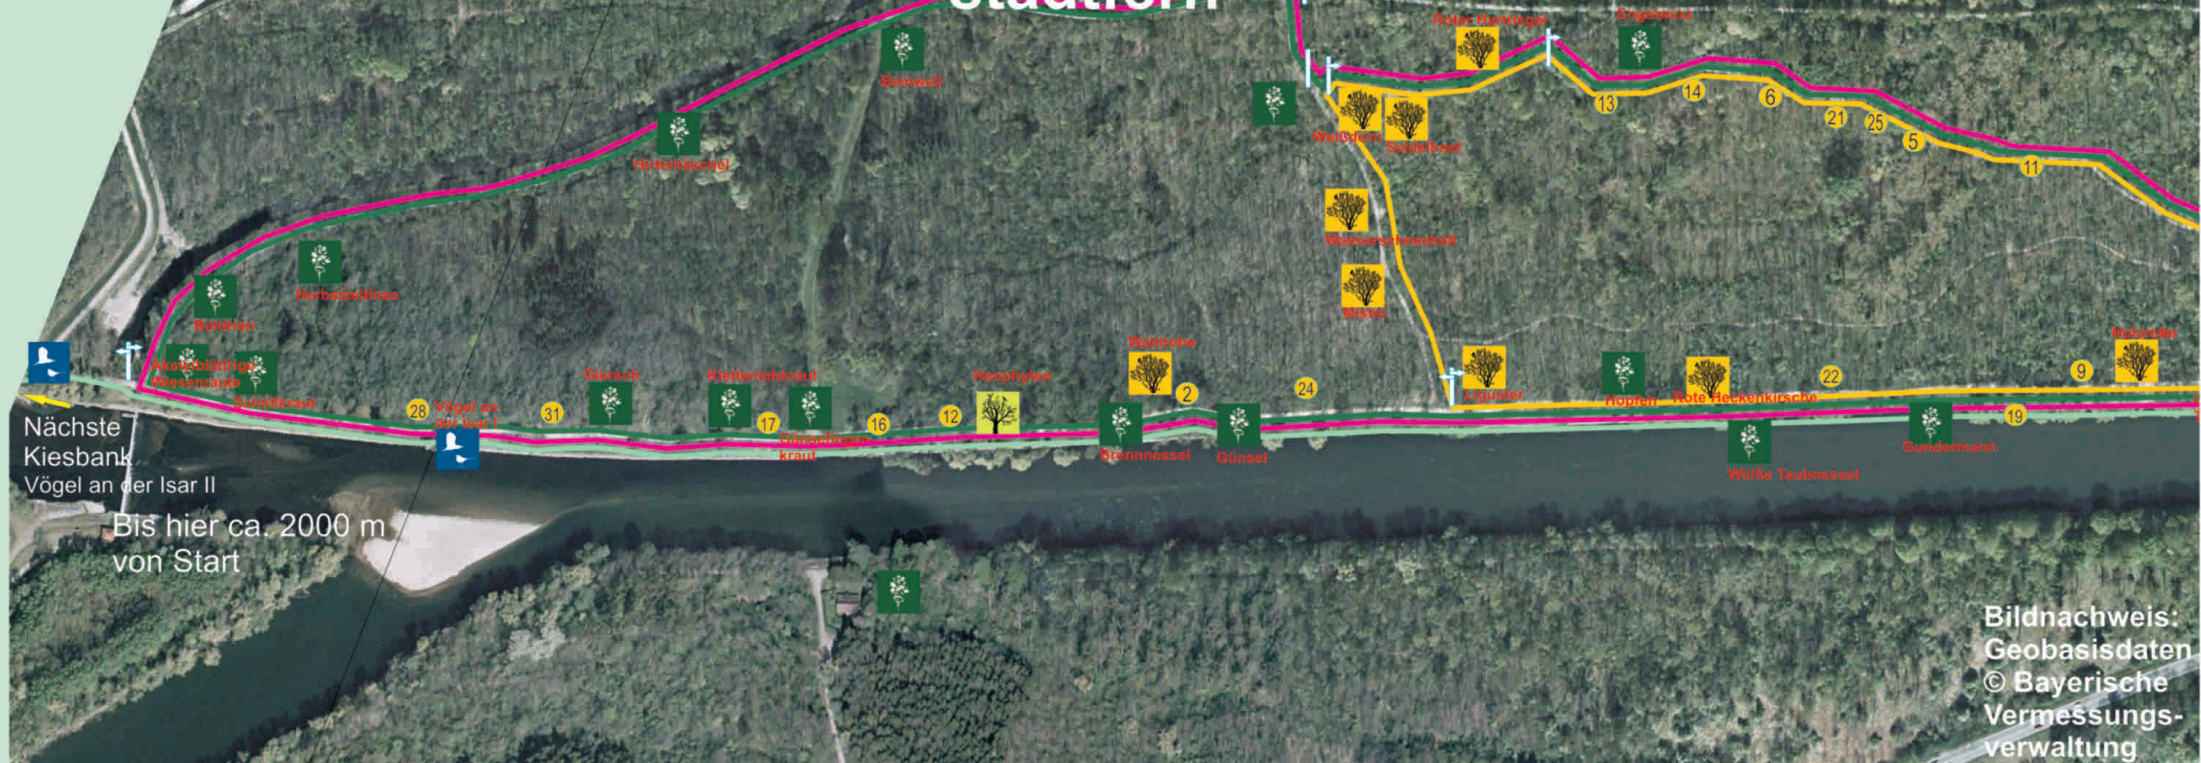

Bereich Auwald Ost- stadtfern

Nächste
Kiesbank
Vögel an der Isar II
BIS hier ca. 2000 m
von Start

Bildnachweis:
Geobasisdaten
© Bayerische
Vermessungs-
verwaltung

Parcours: Die Kräuter-Entdeckertour

Parcours: Die Sträucher-Rallye

Einzelstationen aus Vogelerkundung