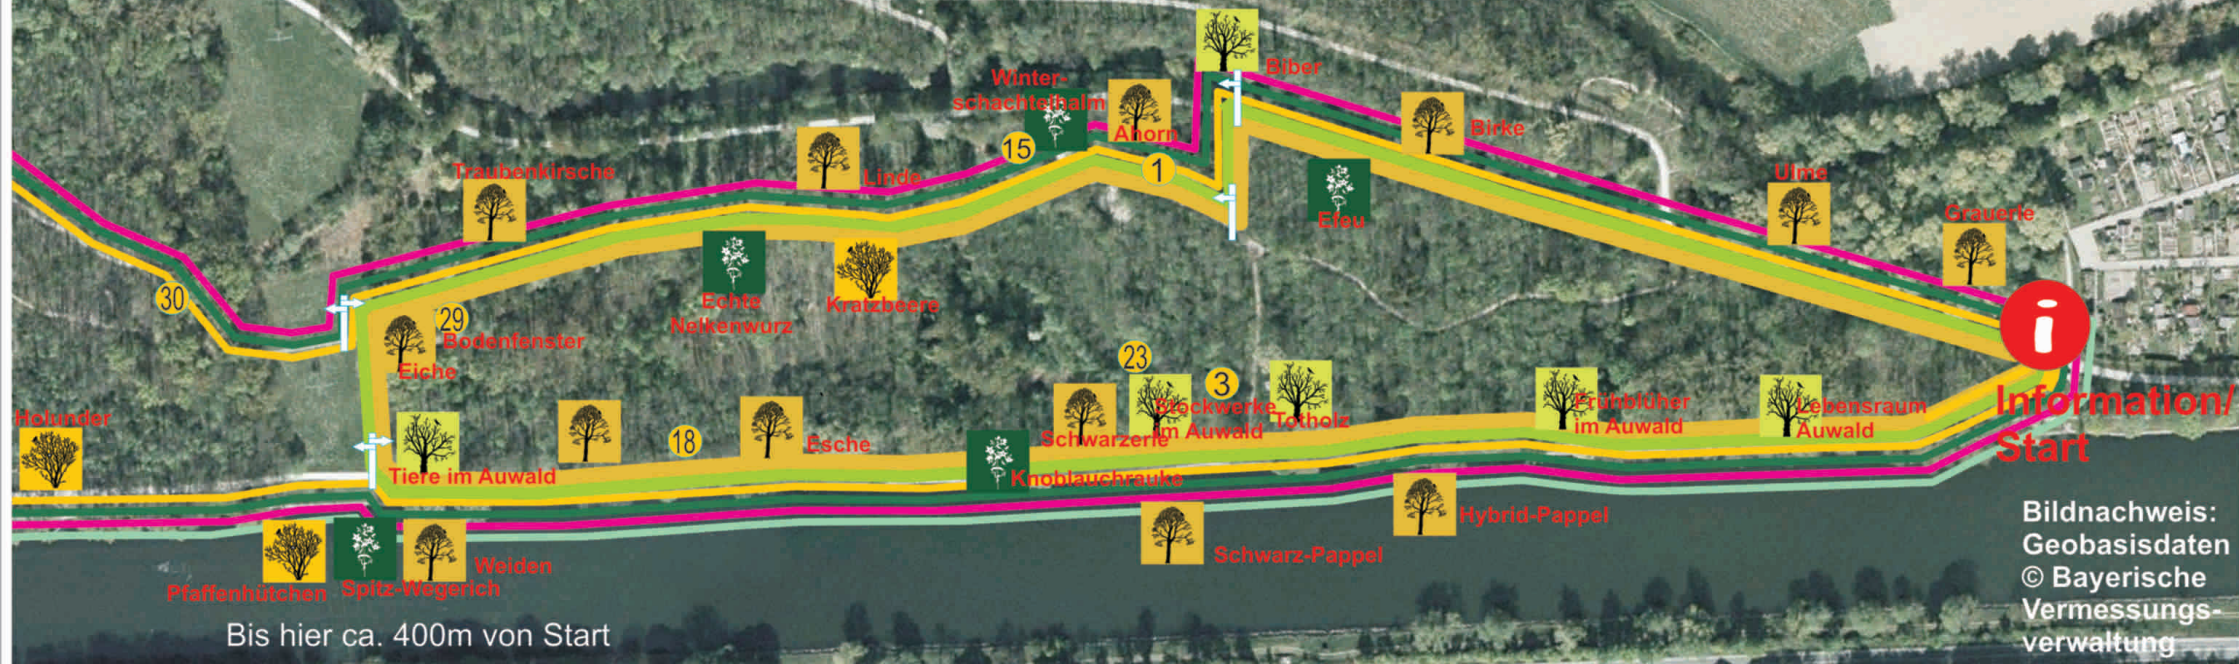

Bereich Auwald Ost- stadtnah

Nur im stadtnahen Bereich:

Parcours: Die Kräuter-Entdeckertour

Parcours: Die Sträucher-Rallye

Parcours: Die Isar-Auwald-Erkundung

Parcours: Die Baum-Entdeckertour